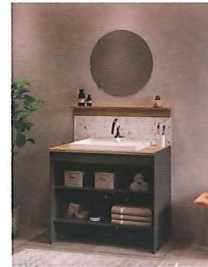

ミニマルライフにフィットする
引き算の美しさをシンプルなデザインに

Bath X STYLE SELECT

浴槽と床の組み合わせは自由自在。
あなた好みの浴室空間を実現。

浴槽は、極上の肌触りと清掃性を誇る「キープクリーン浴槽」か、鮮やかな色艶の「FRP浴槽」から。
床は、ホテルライクな磁器タイルの「キープクリーンフロア」か、足元に優しく掃除も楽な「さらりらフロア」から。
あなたにぴったりの「心地よさ」をセレクトしてください。